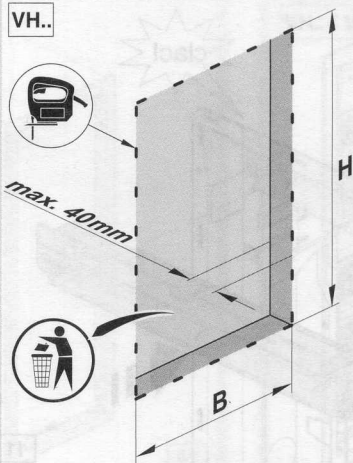

- (HR) Upute za montažu
- (HU) Szerelési útmutató
- (LT) Montavimo instrukcija
- (LV) Montāžas instrukcija
- (PL) Instrukcja montażowa
- (RO) Instrucțiuni de montare
- (SK) Návod na montáž
- (RU) Указания по установке
- (BG) Инструкции за монтаж
- (GR) Οδηγίες χώνευσης
- (SI) Navodilo za montažo
- (EE) Paigaldusjuhised
- (IS) Leiðbeiningar
- (AR) دليل التركيب

VH602NWH
VH603NWH
VU602NWH
VU603NWH

1x

VH602WWH
VH603WWH
VU602WWH
VU603WWH

1x

	B	H
VH602NWH	314 mm	846 mm
VH603NWH	314 mm	846 mm

01