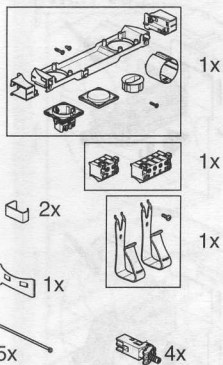

6LE002224B

VOLTA

- (DE) Montageanleitung
- (FR) Notice d'instructions
- (GB) Mounting instructions
- (NL) Montage instructie
- (DK) Monteringsvejledning
- (FI) Asennusohje
- (NO) Montasjeanvisning
- (SE) Monteringsinstruktioner
- (IT) Istruzioni di montaggio
- (ES) Instrucciones de montaje
- (PT) Instruções de montagem
- (CZ) Montážní návod
- (BA) Uputstvo za montažu
- (UK) Інструкції з установки

VH602NWH
VH603NWH
VU602NWH
VU603NWH

1x

VH602WWH
VH603WWH
VU602WWH
VU603WWH

1x

	B	H
VH602NWH	314 mm	846 mm
VH603NWH	314 mm	846 mm

01