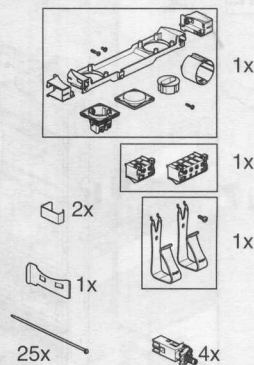

- (HR) Upute za montažu
- (HU) Szerelési útmutató
- (LT) Montavimo instrukcija
- (LV) Montāžas instrukcija
- (PL) Instrukcja montażowa
- (RO) Instrucțiuni de montare
- (SK) Návod na montáž
- (RU) Указания по установке
- (BG) Инструкции за монтаж
- (GR) Οδηγίες χώνευσης
- (SI) Navodilo za montažo
- (EE) Paigaldusjuhised
- (IS) Leiðbeiningar
- (AR) دليل التركيب

VH602NWH
VH603NWH
VU602NWH
VU603NWH

1x

VH602WWH
VH603WWH
VU602WWH
VU603WWH

1x

	B	H
VH602NWH	314 mm	846 mm
VH603NWH	314 mm	846 mm

01